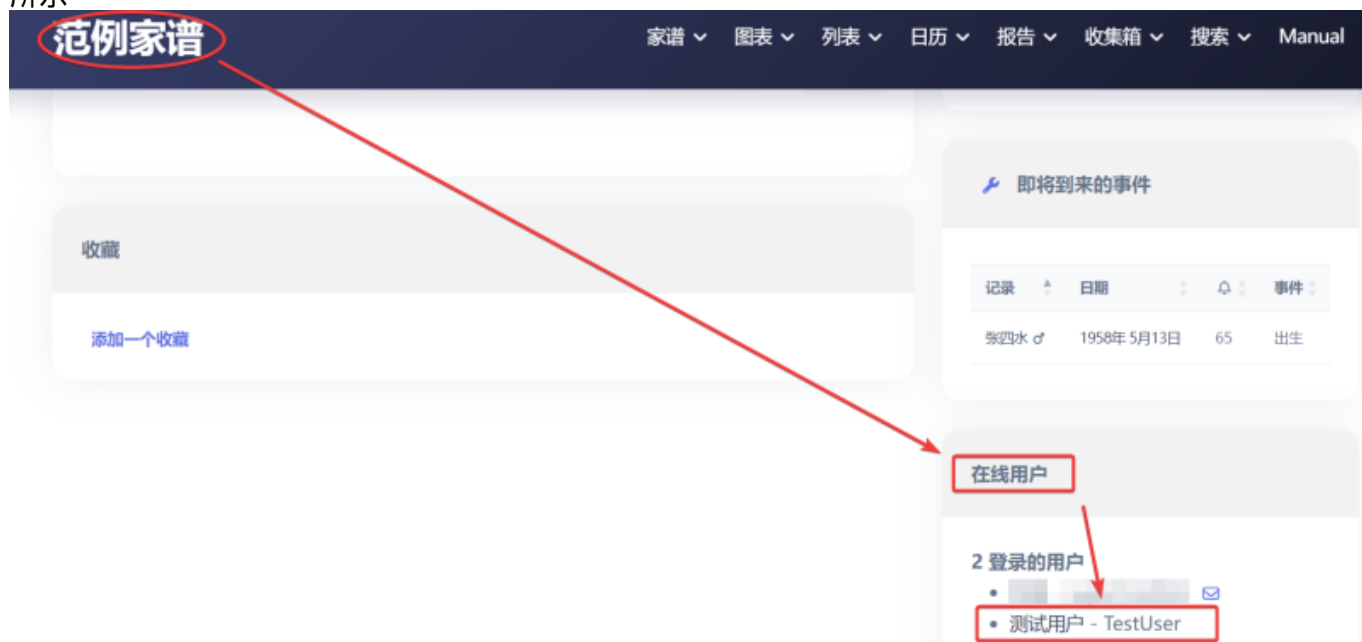

当你登录成功，且跟家族中的某个人进行了绑定，那么你登录后在“我的首页”里看到“家谱中的我”，点击“家谱中的我”就可以开始进入家谱找到你的记录，如图所示

你也可以通过家族首页的登录用户看到你自己的登录记录，然后点击自己的账号就可以看到自己，如下图所示

From: <https://wtwiki.ausmis.com/> - Webtrees 中文手册

Permanent link: <https://wtwiki.ausmis.com/doku.php?id=user:member:%E6%80%8E%E4%B9%88%E6%89%BE%E5%B8%B0%E5%B7%B2%E7%BB%8F%E7%BB%91%E5%AE%9A%E7%9A%84%E4%BD%A0&rev=1709291771>