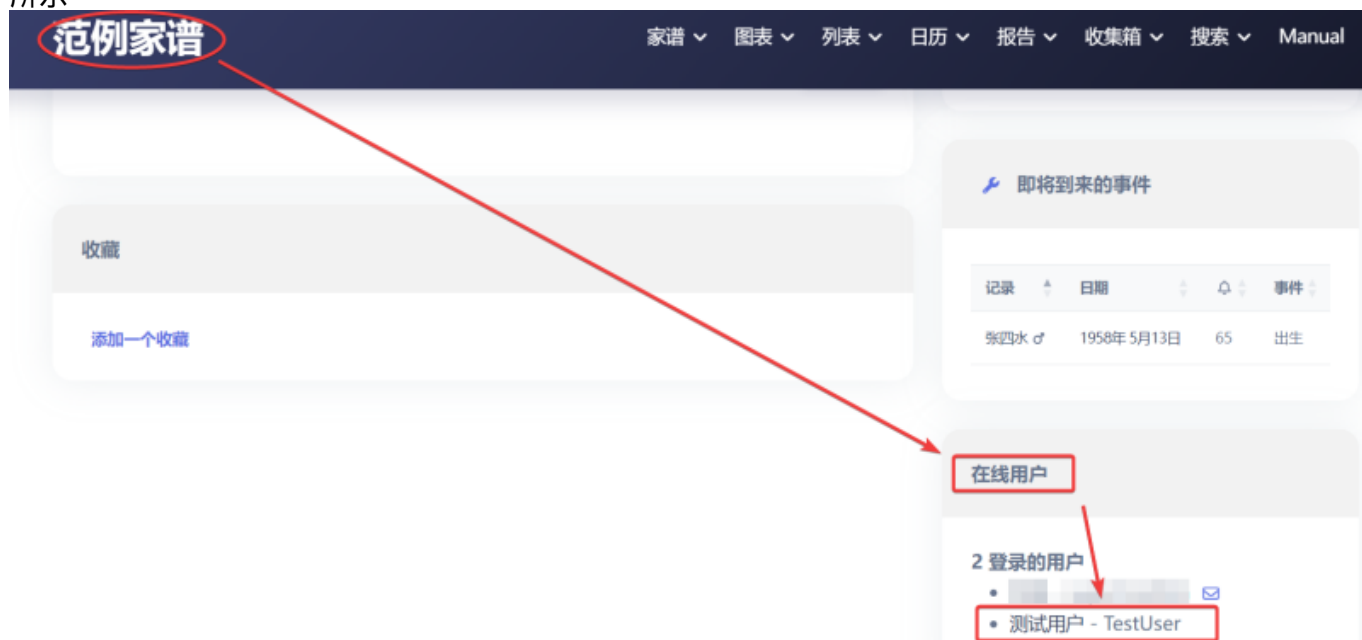

当你登录成功，且跟家族中的某个人进行了绑定，那么你登录后在“我的首页”里看到“家谱中的我”，点击“家谱中的我”就可以开始进入家谱找到你的记录，如图所示

你也可以通过家族首页的登录用户看到你自己的登录记录，然后点击自己的账号就可以看到自己，如下图所示

From: <https://wtwiki.ausmis.com/> - Webtrees 中文手册

Permanent link: <https://wtwiki.ausmis.com/doku.php?id=user:member:%E6%80%8E%E4%B9%88%E6%89%BE%E5%B8%B0%E5%B7%B2%E7%BB%8F%E7%BB%91%E5%AE%9A%E7%9A%84%E4%BD%A0&rev=1709291771>